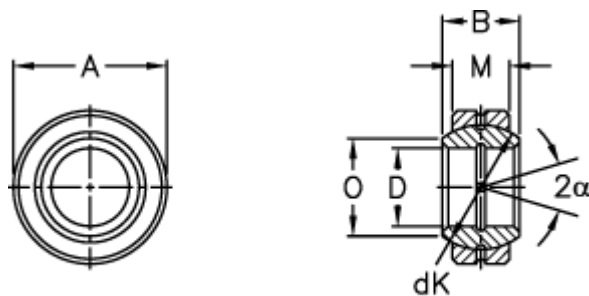

Varenummer: 03501220  
Beskrivelse: Fluro Ledleje GE 220E-2RS

## Mål

Str. 6–12 uden smørerille

A	= 320 0 -0,040
B	= 135
D	= 220 0 -0,030
dK	= 275
Dynamisk belastning C (kN)	= 2320
Kipvinkel	= 8
M	= 100
O	= 239.5

Statisk belastning C0 (kN)	= 11600
Vægt	= 35400